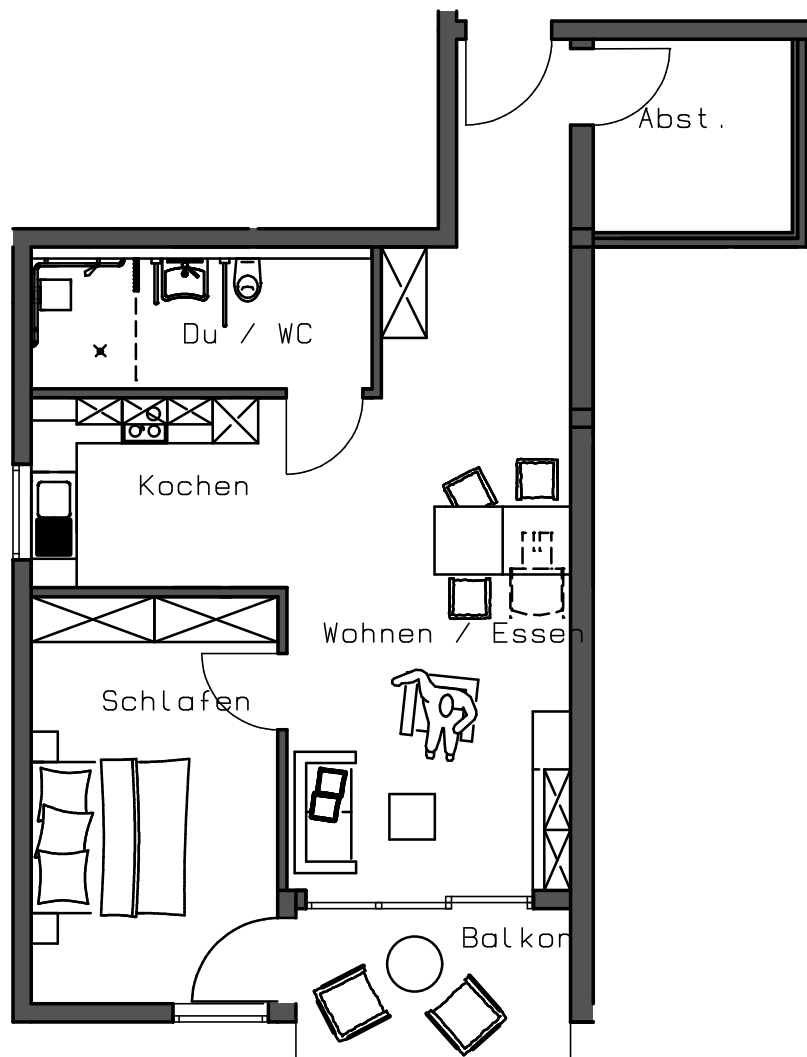

# Senioren-Residenz Alte Hütte in Neunkirchen

Grundriss

**Wohnung 7** 1. Obergeschoss 68,33 m<sup>2</sup>

Mst. 1:100

# Senioren-Residenz Alte Hütte in Neunkirchen

Grundriss

**Wohnung 6** 1. Obergeschoss 78,92 m<sup>2</sup>

Mst. 1:100

# Senioren-Residenz Alte Hütte in Neunkirchen

Grundriss

**Wohnung 5** 1. Obergeschoss 76,04m<sup>2</sup>

Mst. 1:100

# Senioren-Residenz Alte Hütte in Neunkirchen

Grundriss

**Wohnung 4** 1. Obergeschoss 62,06 m<sup>2</sup>

Mst. 1:100