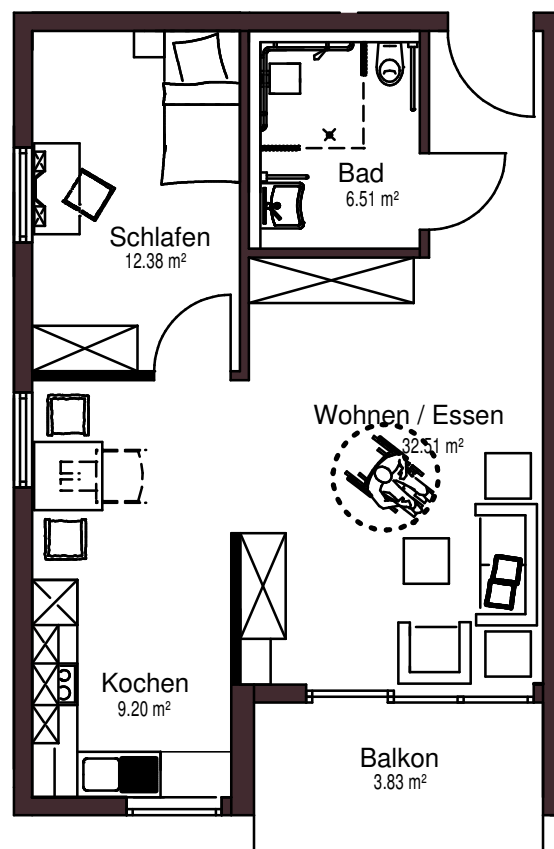

# Senioren-Residenz Alte Hütte in Neunkirchen

Grundriss

**Wohnung 5** 1. Obergeschoss 76,04m<sup>2</sup>

Mst. 1:100

# Senioren-Residenz Alte Hütte in Neunkirchen

Grundriss

**Wohnung 3** 1. Obergeschoss 61,76 m<sup>2</sup>

Mst. 1:100

# Senioren-Residenz Alte Hütte in Neunkirchen

Grundriss

**Wohnung 2** 1. Obergeschoss 91,39 m<sup>2</sup>

Mst. 1:100

# Senioren-Residenz Alte Hütte in Neunkirchen

Grundriss

**Wohnung 1** Erdgeschoss

62,61 m<sup>2</sup>

Mst. 1:100