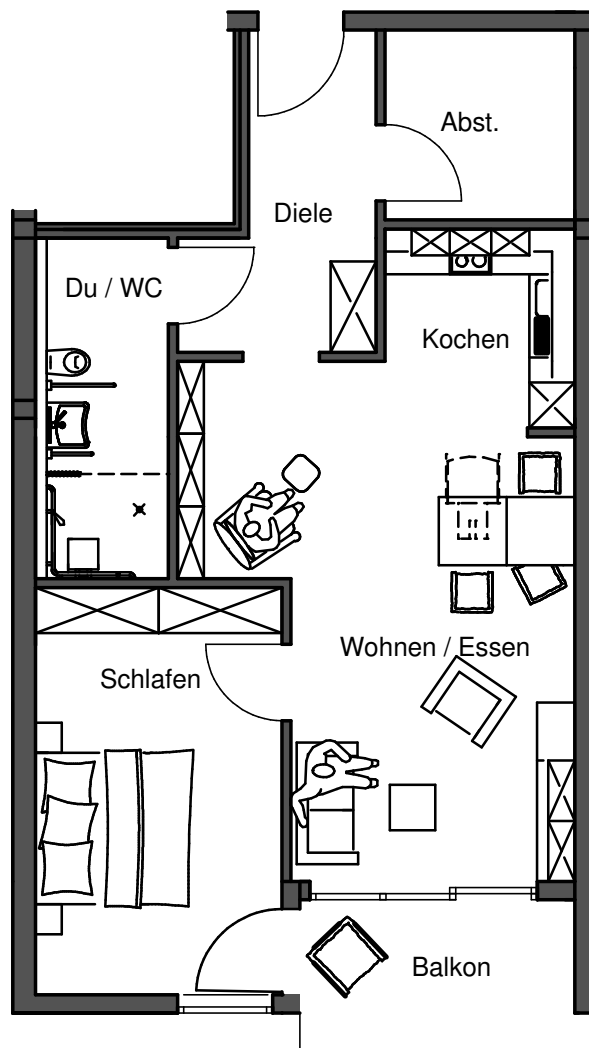

# Senioren-Residenz Alte Hütte in Neunkirchen

Grundriss

**Wohnung 15** 2. Obergeschoss 92,35 m<sup>2</sup>

Mst. 1:100

# Senioren-Residenz Alte Hütte in Neunkirchen

Grundriss

**Wohnung 14** 2. Obergeschoss 68,33 m<sup>2</sup>

Mst. 1:100

# Senioren-Residenz Alte Hütte in Neunkirchen

Grundriss

**Wohnung 13** 2. Obergeschoss 78,92 m<sup>2</sup>

Mst. 1:100

# Senioren-Residenz Alte Hütte in Neunkirchen

Grundriss

**Wohnung 12** 2. Obergeschoss 76,04 m<sup>2</sup>

Mst. 1:100