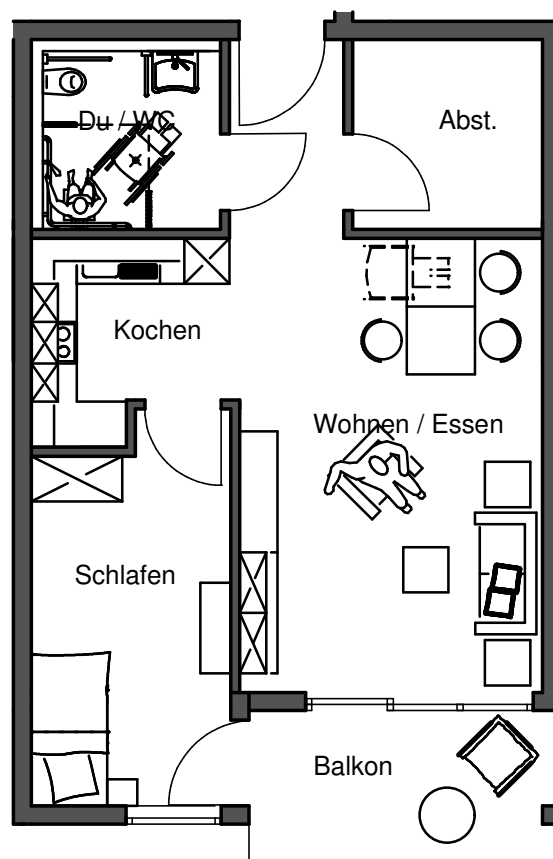

# Senioren-Residenz Alte Hütte in Neunkirchen

Grundriss

**Wohnung 13** 2. Obergeschoss 78,92 m<sup>2</sup>

Mst. 1:100

# Senioren-Residenz Alte Hütte in Neunkirchen

Grundriss

**Wohnung 12** 2. Obergeschoss 76,04 m<sup>2</sup>

Mst. 1:100

# Senioren-Residenz Alte Hütte in Neunkirchen

Grundriss

**Wohnung 11** 2. Obergeschoss 62,06 m<sup>2</sup>

Mst. 1:100

# Senioren-Residenz Alte Hütte in Neunkirchen

Grundriss

**Wohnung 10** 2. Obergeschoss 61,76 m<sup>2</sup>

Mst. 1:100