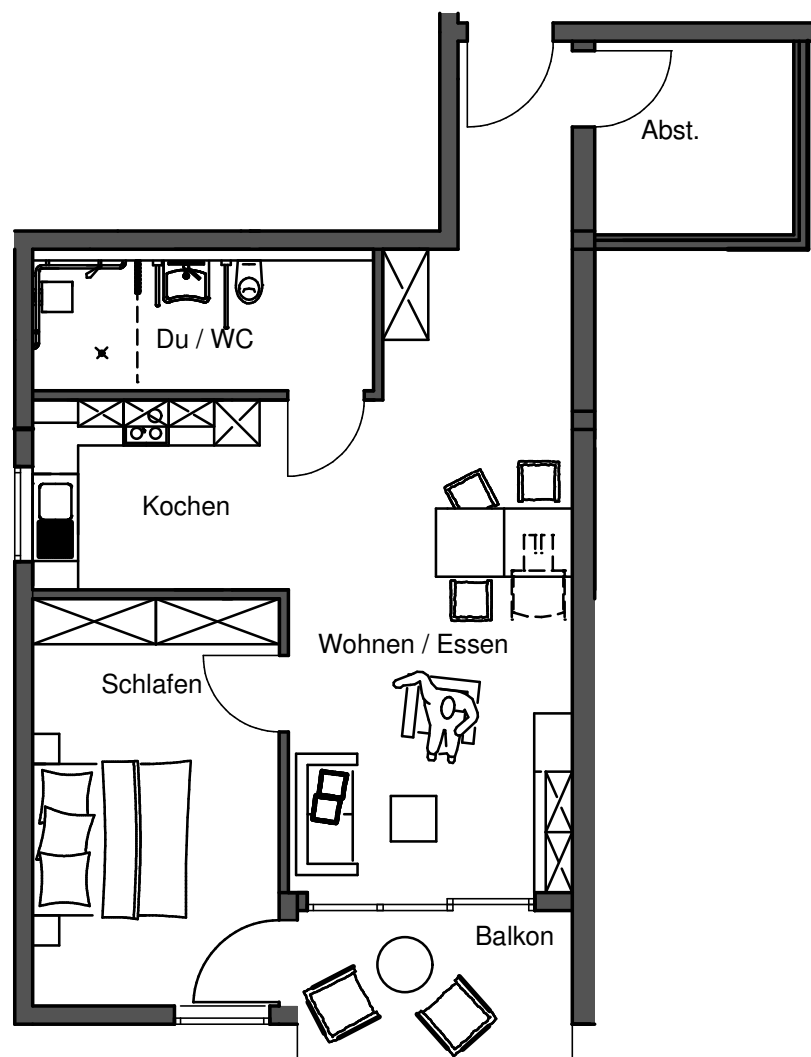

# Senioren-Residenz Alte Hütte in Neunkirchen

Grundriss

**Wohnung 14** 2. Obergeschoss 68,33 m<sup>2</sup>

Mst. 1:100

# Senioren-Residenz Alte Hütte in Neunkirchen

Grundriss

**Wohnung 13** 2. Obergeschoss 78,92 m<sup>2</sup>

Mst. 1:100

# Senioren-Residenz Alte Hütte in Neunkirchen

Grundriss

**Wohnung 12** 2. Obergeschoss 76,04 m<sup>2</sup>

Mst. 1:100

# Senioren-Residenz Alte Hütte in Neunkirchen

Grundriss

**Wohnung 11** 2. Obergeschoss 62,06 m<sup>2</sup>

Mst. 1:100