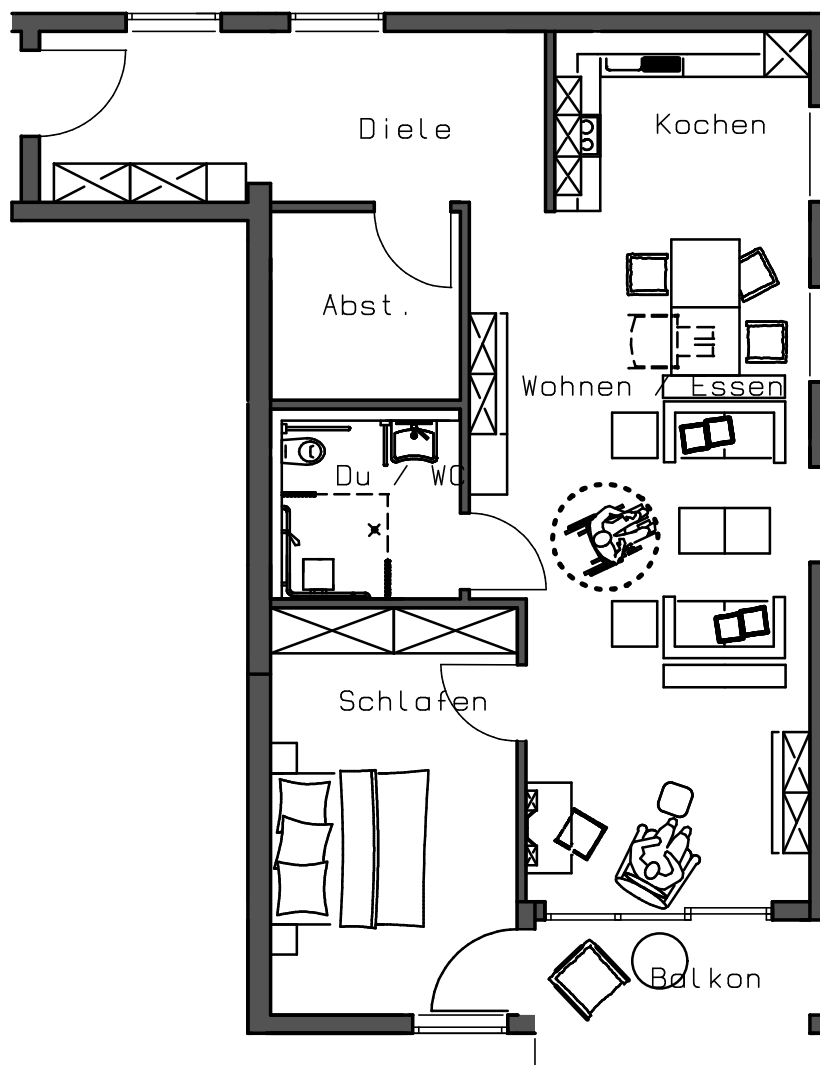

# Senioren-Residenz Alte Hütte in Neunkirchen

Grundriss

**Wohnung 10** 2. Obergeschoss 61,76 m<sup>2</sup>

Mst. 1:100

# Senioren-Residenz Alte Hütte in Neunkirchen

Grundriss

**Wohnung 9** 2. Obergeschoss 91,13 m<sup>2</sup>

Mst. 1:100

# Senioren-Residenz Alte Hütte in Neunkirchen

Grundriss

**Wohnung 8** 1. Obergeschoss 92,28 m<sup>2</sup>

Mst. 1:100