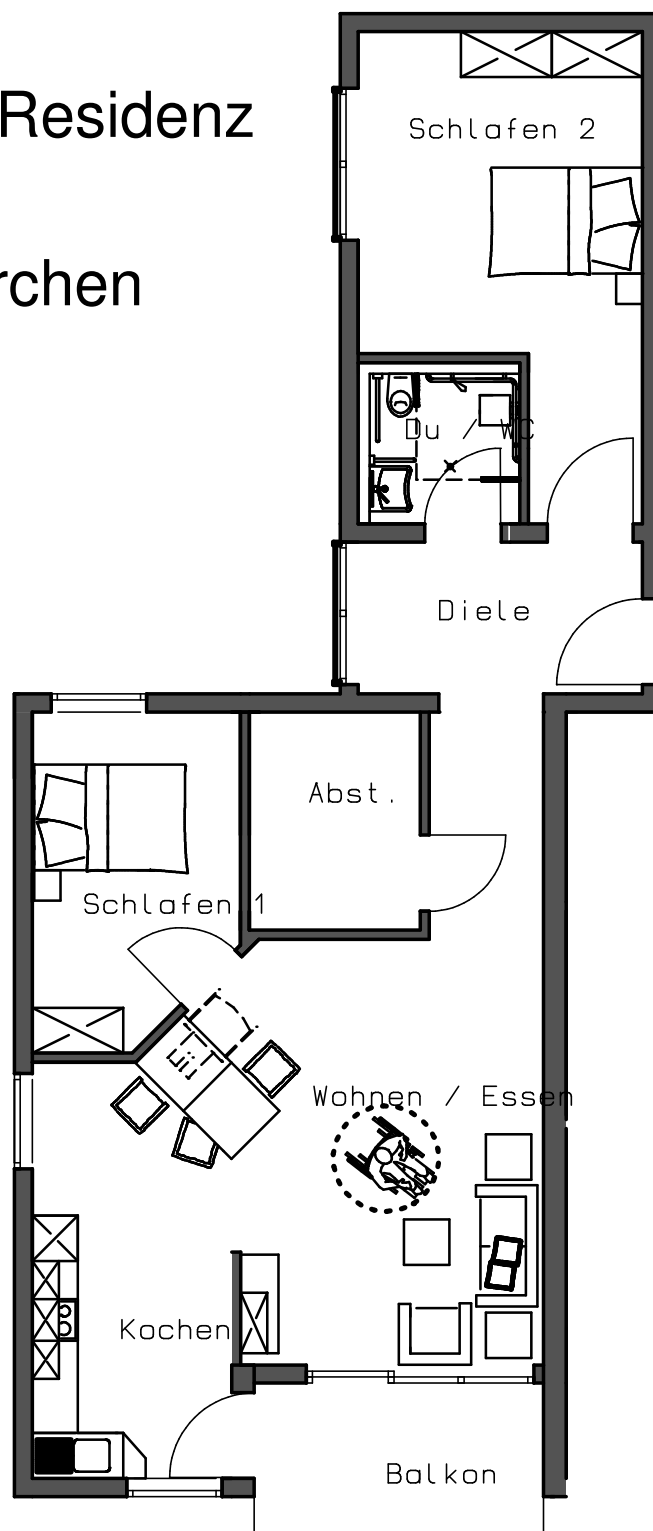

# Senioren-Residenz Alte Hütte in Neunkirchen

Grundriss

**Wohnung 12** 2. Obergeschoss 76,04 m<sup>2</sup>

Mst. 1:100

# Senioren-Residenz Alte Hütte in Neunkirchen

Grundriss

**Wohnung 4** 1. Obergeschoss 62,06 m<sup>2</sup>

Mst. 1:100

# Senioren-Residenz Alte Hütte in Neunkirchen

Grundriss

**Wohnung 3** 1. Obergeschoss 61,76 m<sup>2</sup>

Mst. 1:100

# Senioren-Residenz Alte Hütte in Neunkirchen

Grundriss

**Wohnung 2** 1. Obergeschoss 91,39 m<sup>2</sup>

Mst. 1:100