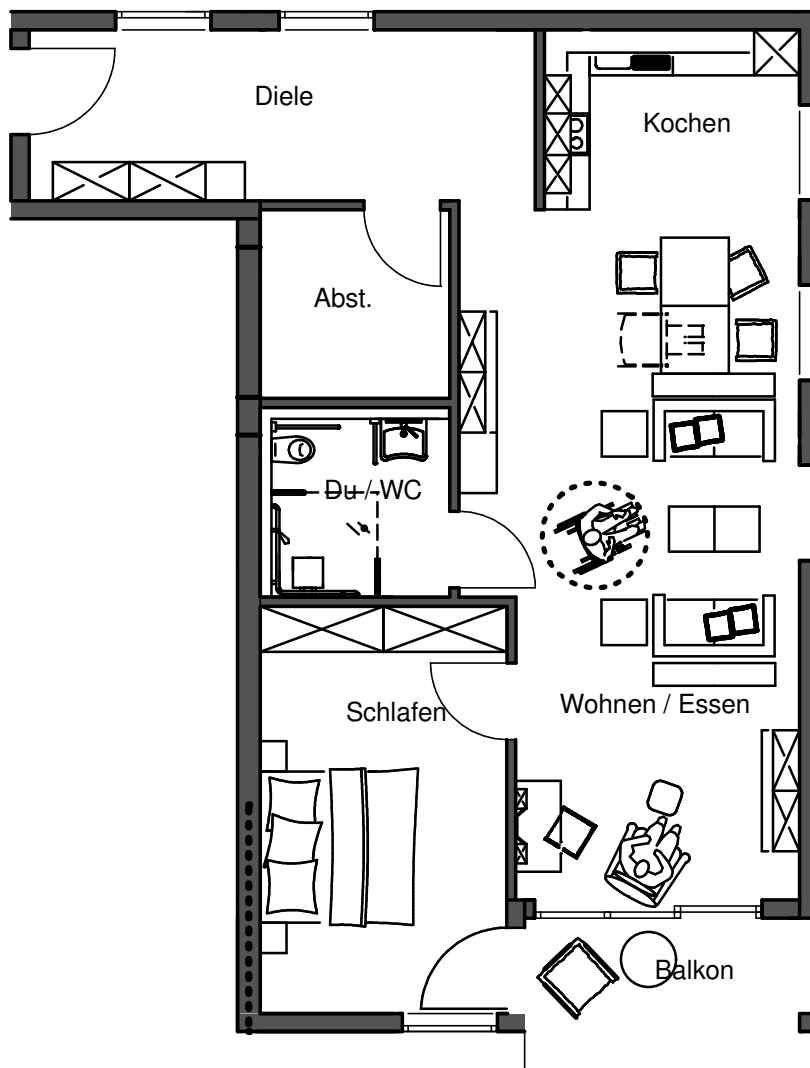

# Senioren-Residenz Alte Hütte in Neunkirchen

Grundriss

**Wohnung 17** Dachgeschoss 123,71 m<sup>2</sup>

Mst. 1:100

Grundflächen als Rohbauflächen

# Senioren-Residenz Alte Hütte in Neunkirchen

Grundriss

**Wohnung 16** Dachgeschoss 75,20 m<sup>2</sup>

Mst. 1:100

# Senioren-Residenz Alte Hütte in Neunkirchen

Grundriss

**Wohnung 15** 2. Obergeschoss 92,35 m<sup>2</sup>

Mst. 1:100

# Senioren-Residenz Alte Hütte in Neunkirchen

Grundriss

**Wohnung 14** 2. Obergeschoss 68,33 m<sup>2</sup>

Mst. 1:100