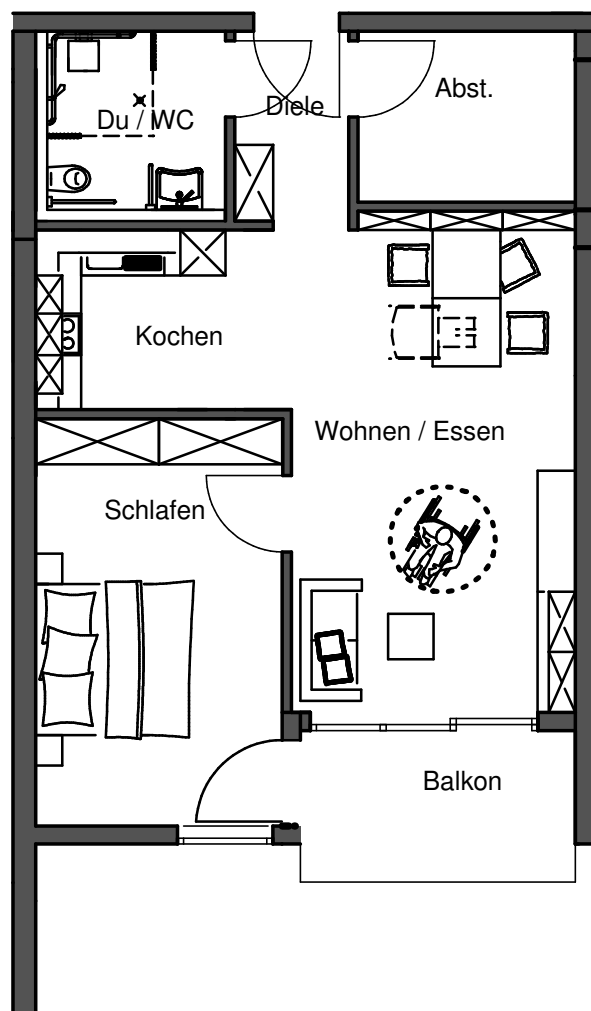

# Senioren-Residenz Alte Hütte in Neunkirchen

Grundriss

**Wohnung 16** Dachgeschoss 75,20 m<sup>2</sup>

Mst. 1:100

# Senioren-Residenz Alte Hütte in Neunkirchen

Grundriss

**Wohnung 15** 2. Obergeschoss 92,35 m<sup>2</sup>

Mst. 1:100

# Senioren-Residenz Alte Hütte in Neunkirchen

Grundriss

**Wohnung 14** 2. Obergeschoss 68,33 m<sup>2</sup>

Mst. 1:100

# Senioren-Residenz Alte Hütte in Neunkirchen

Grundriss

**Wohnung 13** 2. Obergeschoss 78,92 m<sup>2</sup>

Mst. 1:100