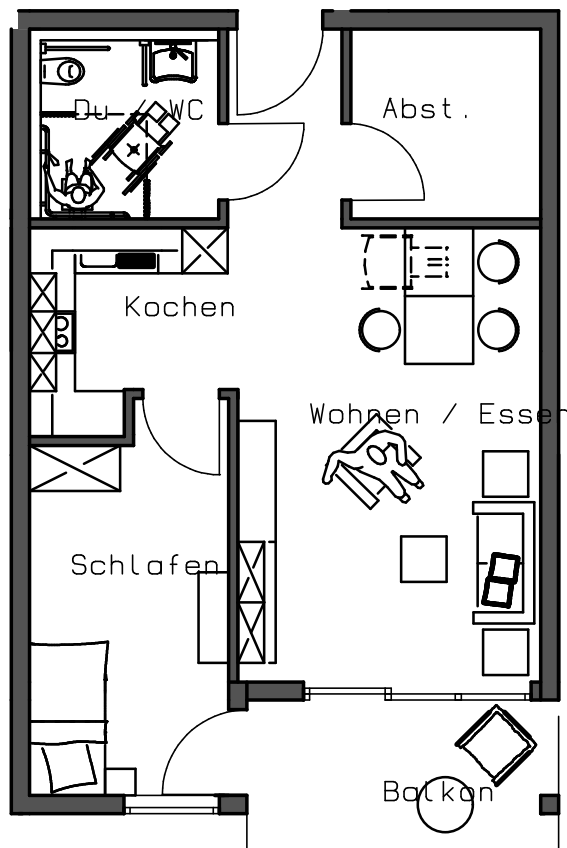

# Senioren-Residenz Alte Hütte in Neunkirchen

Grundriss

**Wohnung 6** 1. Obergeschoss 78,92 m<sup>2</sup>

Mst. 1:100

# Senioren-Residenz Alte Hütte in Neunkirchen

Grundriss

**Wohnung 5** 1. Obergeschoss 76,04m<sup>2</sup>

Mst. 1:100

# Senioren-Residenz Alte Hütte in Neunkirchen

Grundriss

**Wohnung 4** 1. Obergeschoss 62,06 m<sup>2</sup>

Mst. 1:100

# Senioren-Residenz Alte Hütte in Neunkirchen

Grundriss

**Wohnung 3** 1. Obergeschoss 61,76 m<sup>2</sup>

Mst. 1:100