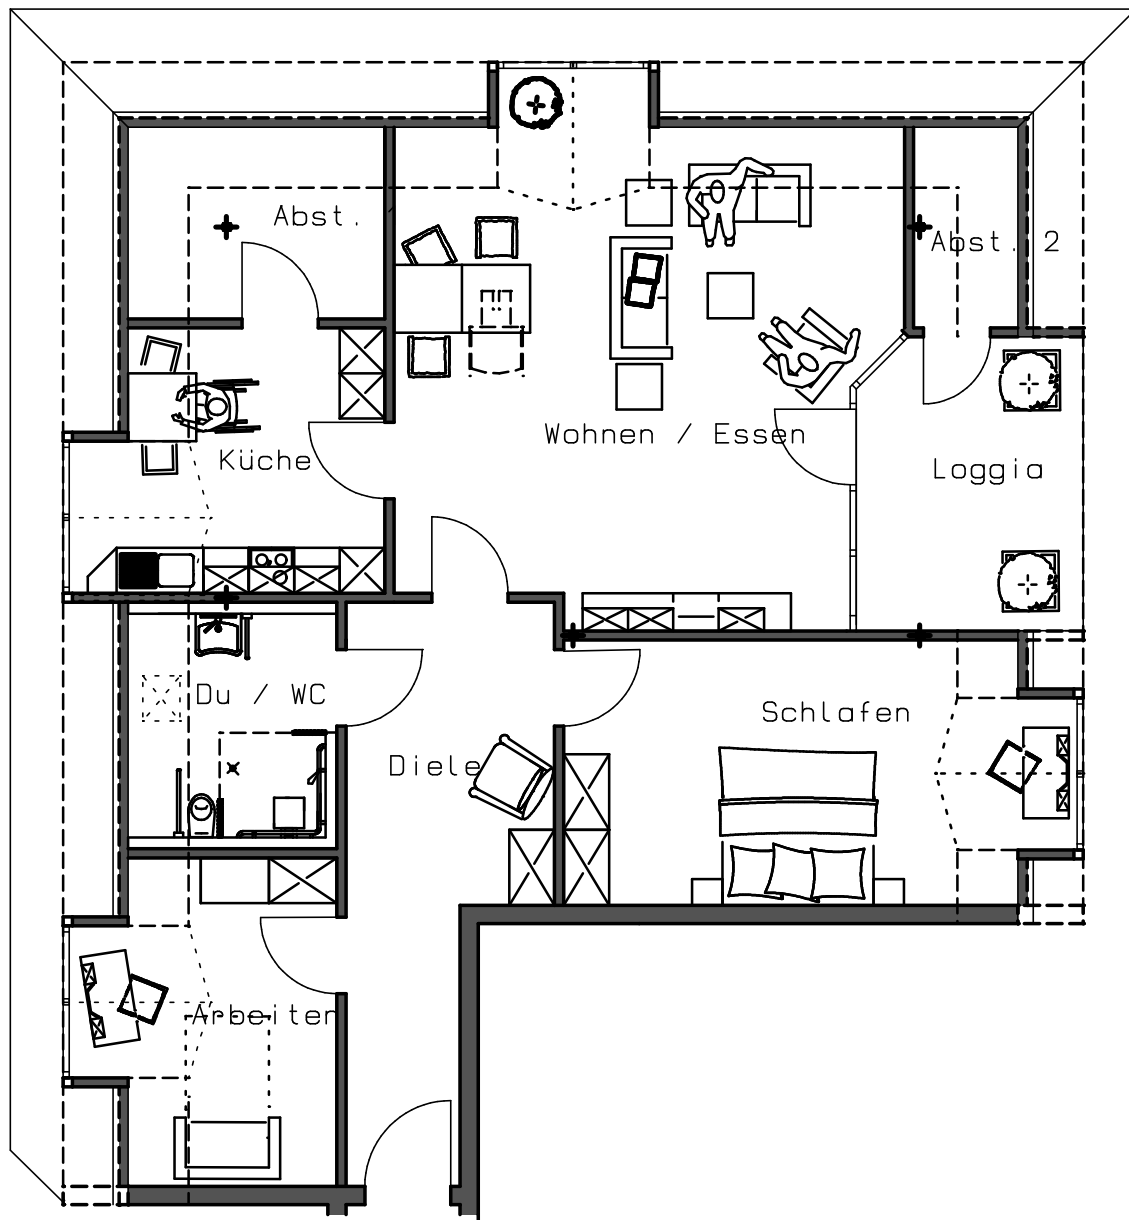

# Senioren-Residenz Alte Hütte in Neunkirchen

Grundriss

**Wohnung 20** Dachgeschoss 22,08 m<sup>2</sup>

**Apartment**

Mst. 1:100

# Senioren-Residenz Alte Hütte in Neunkirchen

Grundriss

**Wohnung 19** Dachgeschoss 120,84 m<sup>2</sup>

Mst. 1:100

# Senioren-Residenz Alte Hütte in Neunkirchen

Grundriss

**Wohnung 18** Dachgeschoss 121,84 m<sup>2</sup>

Mst. 1:100