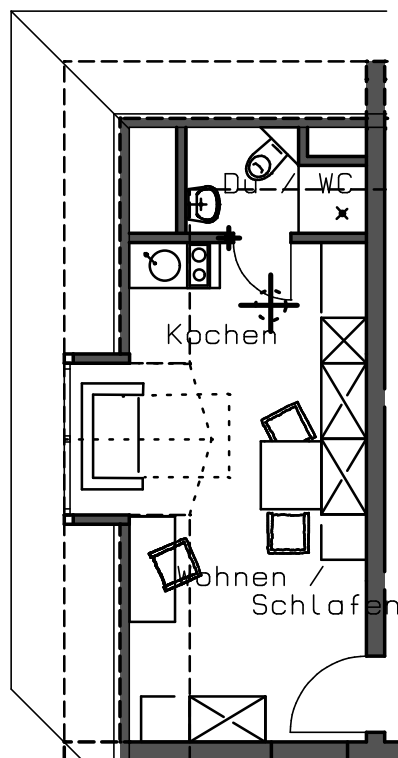

# Senioren-Residenz Alte Hütte in Neunkirchen

Grundriss

**Wohnung 20** Dachgeschoss 22,08 m<sup>2</sup>

**Apartment**

Mst. 1:100

# Senioren-Residenz Alte Hütte in Neunkirchen

Grundriss

**Wohnung 19** Dachgeschoss 120,84 m<sup>2</sup>

Mst. 1:100

# Senioren-Residenz Alte Hütte in Neunkirchen

Grundriss

**Wohnung 18** Dachgeschoss 121,84 m<sup>2</sup>

Mst. 1:100