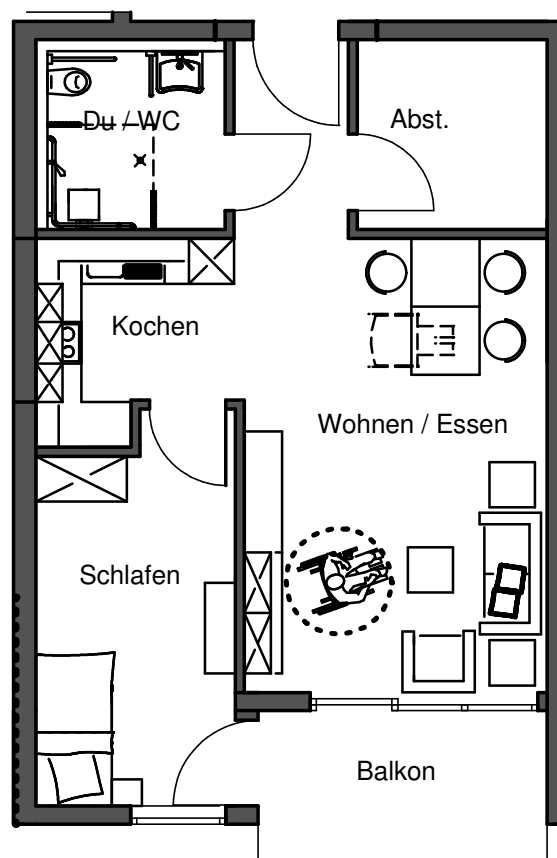

# Senioren-Residenz Alte Hütte in Neunkirchen

Grundriss

**Wohnung 12** 2. Obergeschoss 76,04 m<sup>2</sup>

Mst. 1:100

# Senioren-Residenz Alte Hütte in Neunkirchen

Grundriss

**Wohnung 11** 2. Obergeschoss 62,06 m<sup>2</sup>

Mst. 1:100

# Senioren-Residenz Alte Hütte in Neunkirchen

Grundriss

**Wohnung 10** 2. Obergeschoss 61,76 m<sup>2</sup>

Mst. 1:100

# Senioren-Residenz Alte Hütte in Neunkirchen

Grundriss

**Wohnung 9** 2. Obergeschoss 91,13 m<sup>2</sup>

Mst. 1:100