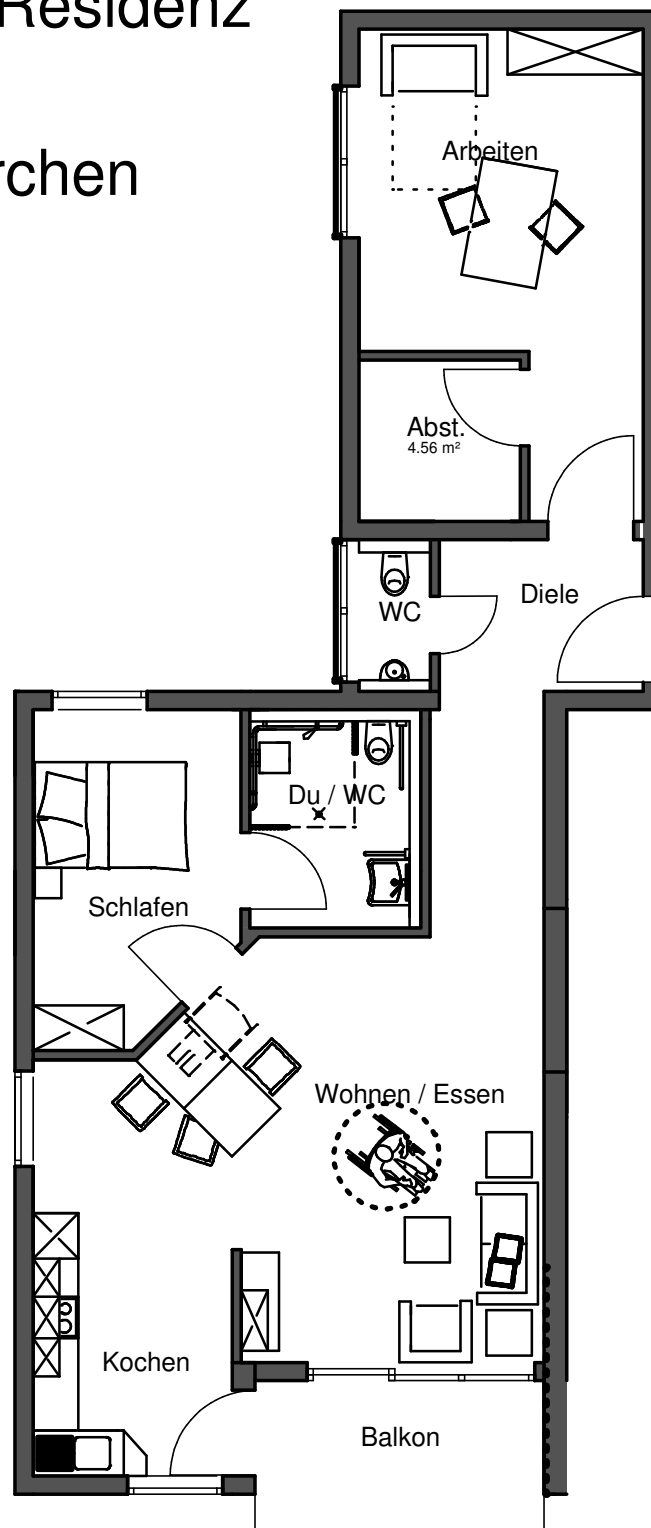

# Senioren-Residenz Alte Hütte in Neunkirchen

Grundriss

**Wohnung 12** 2. Obergeschoss 76,04 m<sup>2</sup>

Mst. 1:100

# Senioren-Residenz Alte Hütte in Neunkirchen

Grundriss

**Wohnung 11** 2. Obergeschoss 62,06 m<sup>2</sup>

Mst. 1:100

# Senioren-Residenz Alte Hütte in Neunkirchen

Grundriss

**Wohnung 10** 2. Obergeschoss 61,76 m<sup>2</sup>

Mst. 1:100

# Senioren-Residenz Alte Hütte in Neunkirchen

Grundriss

**Wohnung 9** 2. Obergeschoss 91,13 m<sup>2</sup>

Mst. 1:100