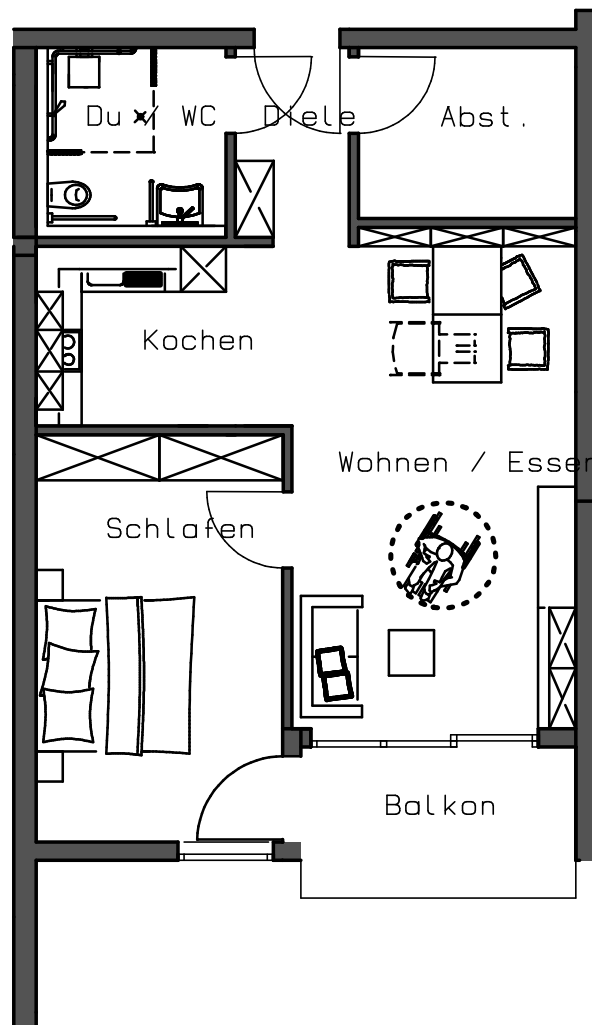

# Senioren-Residenz Alte Hütte in Neunkirchen

Grundriss

**Wohnung 9** 2. Obergeschoss 91,13 m<sup>2</sup>

Mst. 1:100

# Senioren-Residenz Alte Hütte in Neunkirchen

Grundriss

**Wohnung 8** 1. Obergeschoss 92,28 m<sup>2</sup>

Mst. 1:100

# Senioren-Residenz Alte Hütte in Neunkirchen

Grundriss

**Wohnung 7** 1. Obergeschoss 68,33 m<sup>2</sup>

Mst. 1:100

# Senioren-Residenz Alte Hütte in Neunkirchen

Grundriss

**Wohnung 6** 1. Obergeschoss 78,92 m<sup>2</sup>

Mst. 1:100