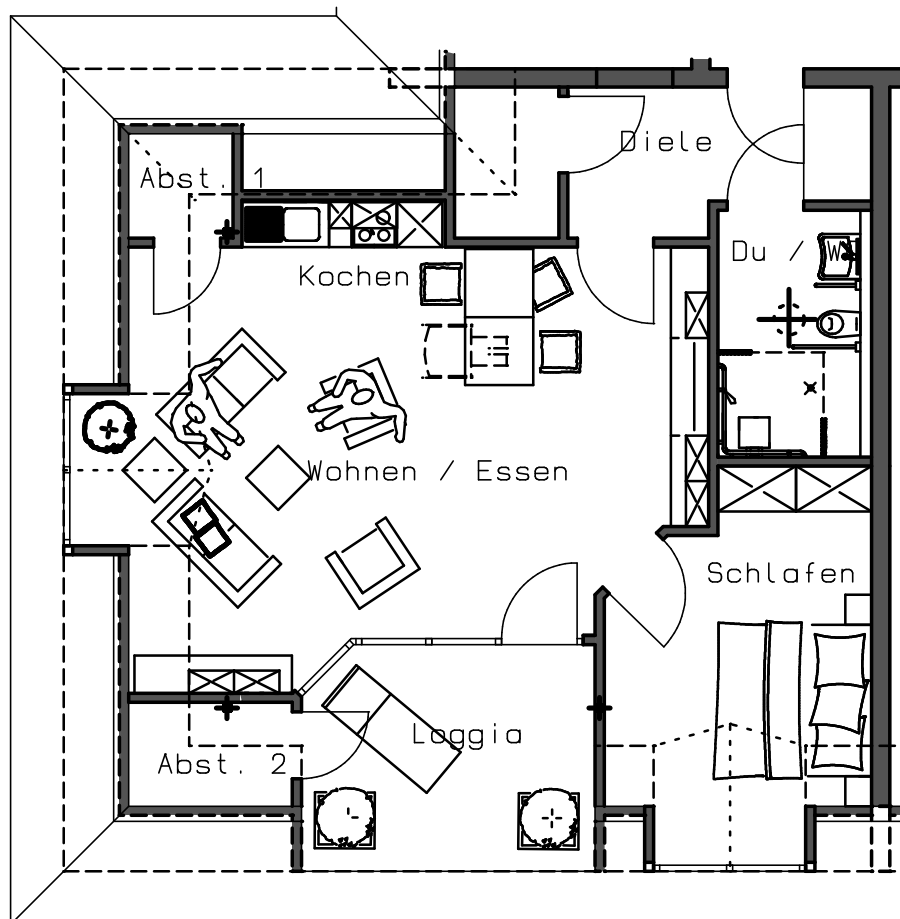

# Senioren-Residenz Alte Hütte in Neunkirchen

Grundriss

**Wohnung 18** Dachgeschoss 121,84 m<sup>2</sup>

Mst. 1:100

# Senioren-Residenz Alte Hütte in Neunkirchen

Grundriss

**Wohnung 17** Dachgeschoss 123,71 m<sup>2</sup>

Mst. 1:100

Grundflächen als Rohbauflächen

# Senioren-Residenz Alte Hütte in Neunkirchen

Grundriss

**Wohnung 16** Dachgeschoss 75,20 m<sup>2</sup>

Mst. 1:100