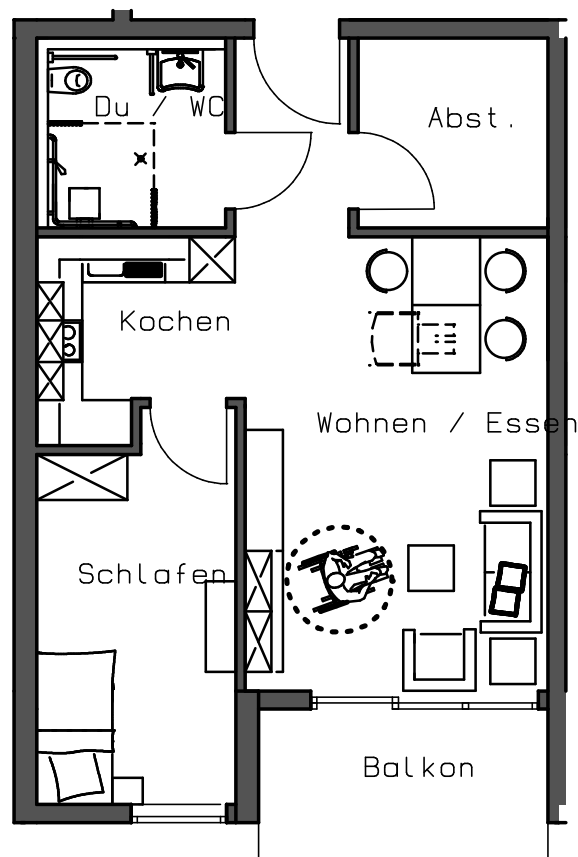

# Senioren-Residenz Alte Hütte in Neunkirchen

Grundriss

**Wohnung 5** 1. Obergeschoss 76,04m<sup>2</sup>

Mst. 1:100

# Senioren-Residenz Alte Hütte in Neunkirchen

Grundriss

**Wohnung 4** 1. Obergeschoss 62,06 m<sup>2</sup>

Mst. 1:100

# Senioren-Residenz Alte Hütte in Neunkirchen

Grundriss

**Wohnung 3** 1. Obergeschoss 61,76 m<sup>2</sup>

Mst. 1:100

# Senioren-Residenz Alte Hütte in Neunkirchen

Grundriss

**Wohnung 2** 1. Obergeschoss 91,39 m<sup>2</sup>

Mst. 1:100