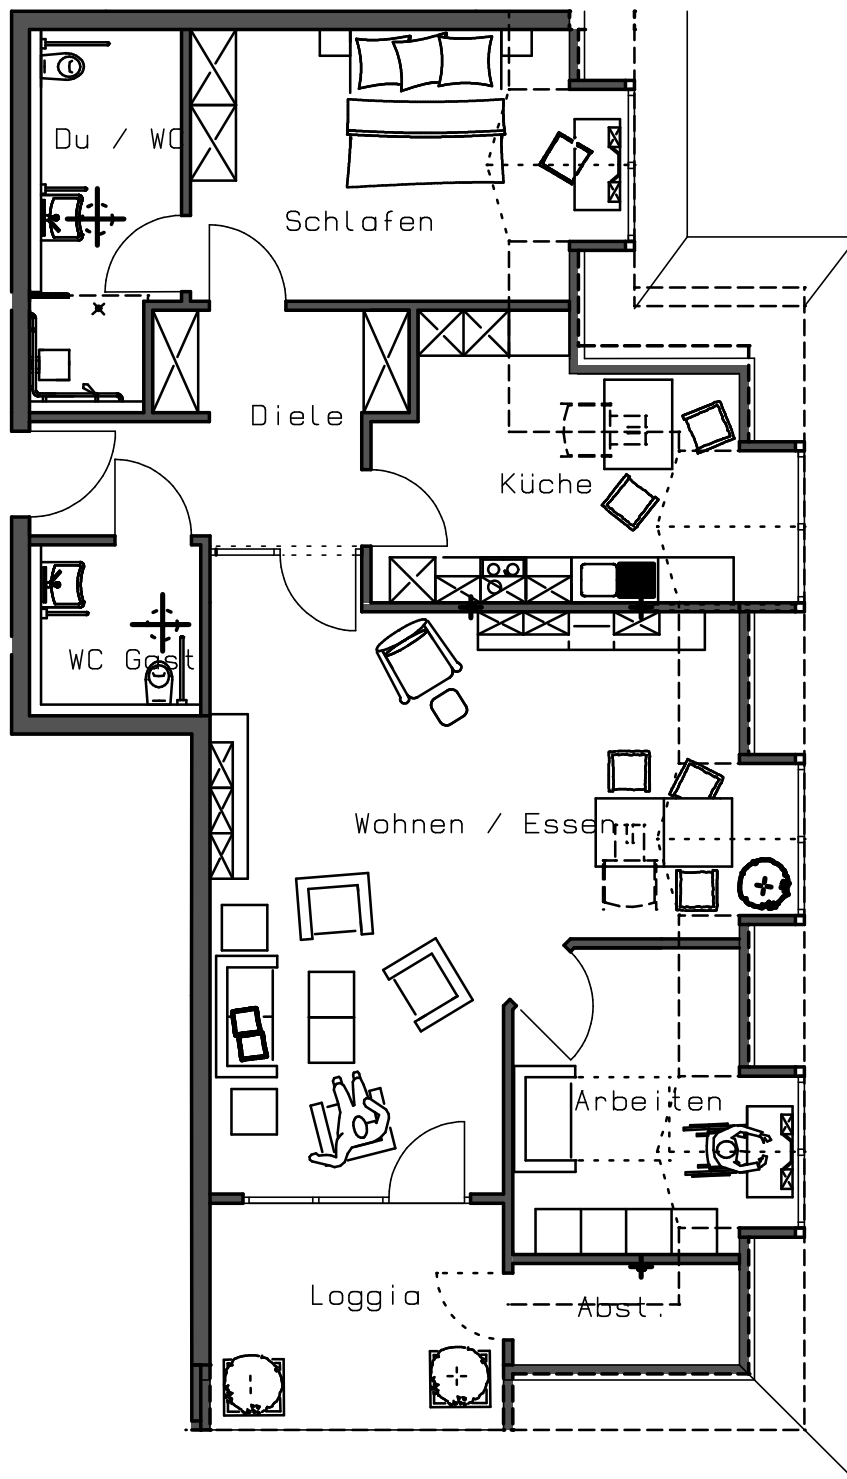

# Senioren-Residenz Alte Hütte in Neunkirchen

Grundriss

**Wohnung 20** Dachgeschoss 22,08 m<sup>2</sup>

**Apartment**

Mst. 1:100

# Senioren-Residenz Alte Hütte in Neunkirchen

Grundriss

**Wohnung 19** Dachgeschoss 120,84 m<sup>2</sup>

Mst. 1:100

# Senioren-Residenz Alte Hütte in Neunkirchen

Grundriss

**Wohnung 18** Dachgeschoss 121,84 m<sup>2</sup>

Mst. 1:100

# Senioren-Residenz Alte Hütte in Neunkirchen

Grundriss

**Wohnung 17** Dachgeschoss 123,71 m<sup>2</sup>

Mst. 1:100

Grundflächen als Rohbauflächen