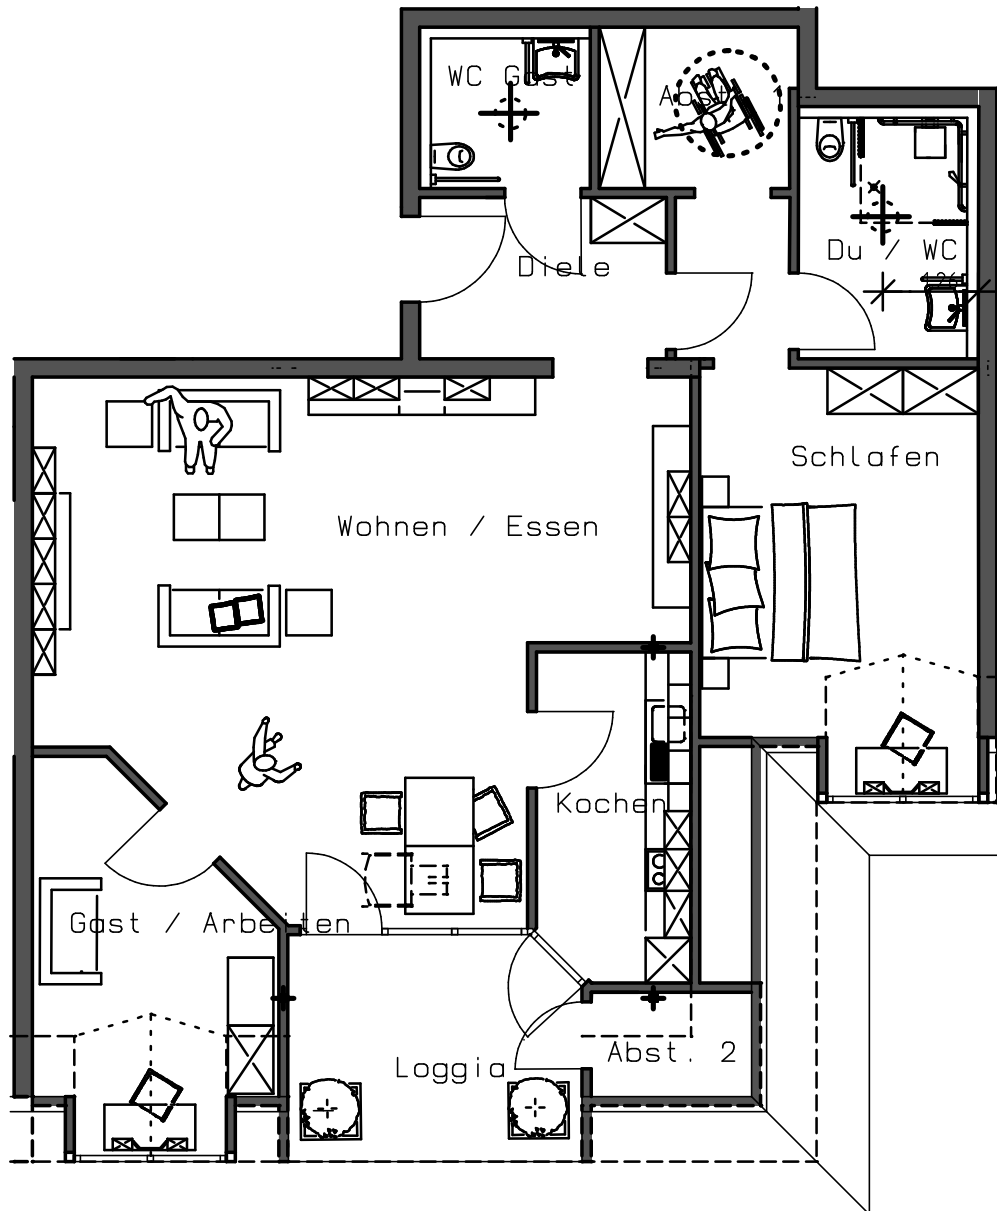

# Senioren-Residenz Alte Hütte in Neunkirchen

Grundriss

**Wohnung 19** Dachgeschoss 120,84 m<sup>2</sup>

Mst. 1:100

# Senioren-Residenz Alte Hütte in Neunkirchen

Grundriss

**Wohnung 18** Dachgeschoss 121,84 m<sup>2</sup>

Mst. 1:100

# Senioren-Residenz Alte Hütte in Neunkirchen

Grundriss

**Wohnung 17** Dachgeschoss 123,71 m<sup>2</sup>

Mst. 1:100

Grundflächen als Rohbauflächen

# Senioren-Residenz Alte Hütte in Neunkirchen

Grundriss

**Wohnung 16** Dachgeschoss 75,20 m<sup>2</sup>

Mst. 1:100