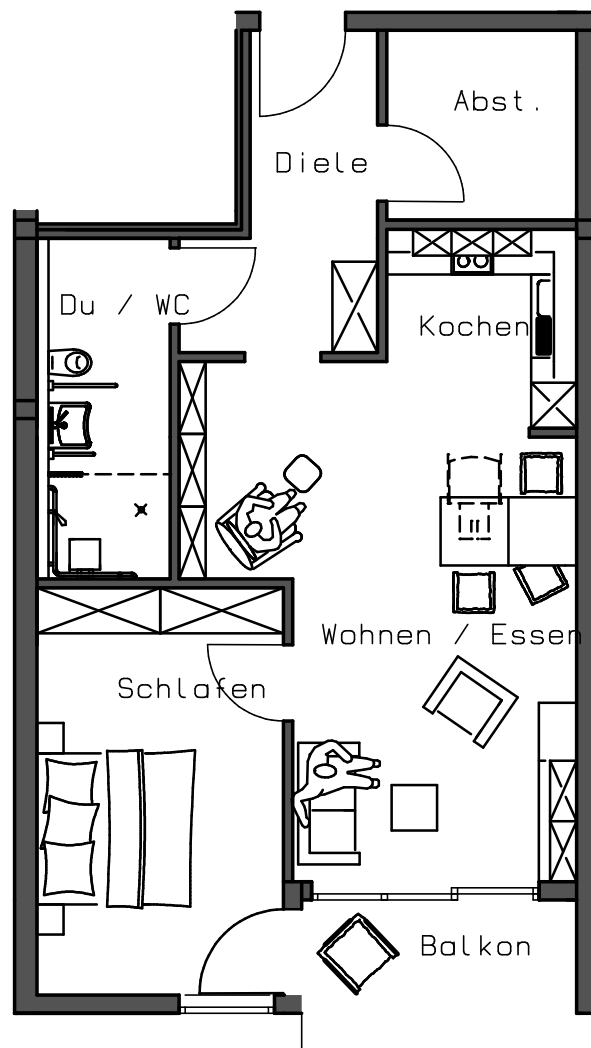

# Senioren-Residenz Alte Hütte in Neunkirchen

Grundriss

**Wohnung 8** 1. Obergeschoss 92,28 m<sup>2</sup>

Mst. 1:100

# Senioren-Residenz Alte Hütte in Neunkirchen

Grundriss

**Wohnung 7** 1. Obergeschoss 68,33 m<sup>2</sup>

Mst. 1:100

# Senioren-Residenz Alte Hütte in Neunkirchen

Grundriss

**Wohnung 6** 1. Obergeschoss 78,92 m<sup>2</sup>

Mst. 1:100

# Senioren-Residenz Alte Hütte in Neunkirchen

Grundriss

**Wohnung 5** 1. Obergeschoss 76,04m<sup>2</sup>

Mst. 1:100